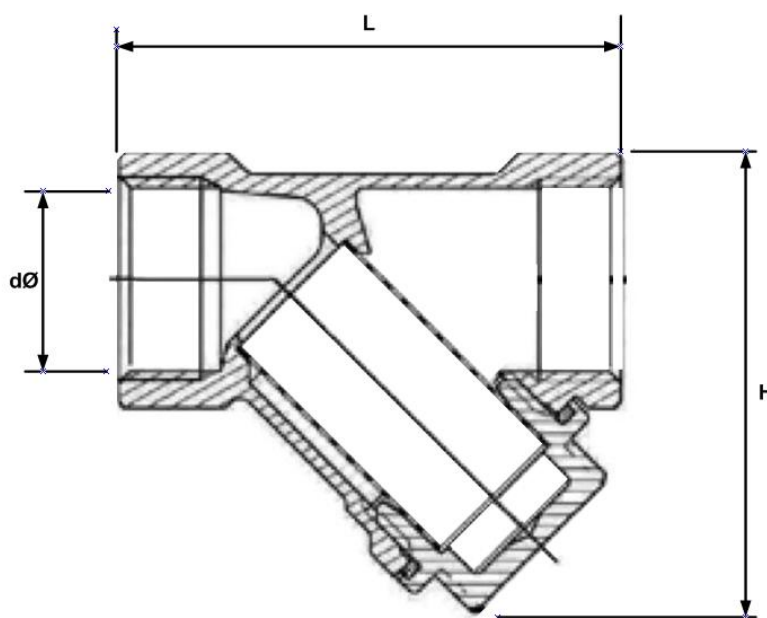

Description

Laiton économique de type Y crépine , fabriqué selon les normes les plus élevées . PN16 nominale et tailles de 1/4 " - 4 " facile à entretenir.

-  VOLT Y Type Bronze Strainer Standard Pattern
-  VOLT Y -Typ Schmutzfänger Bronze Standard- Pattern
-  VOLT Patrón Y Bronze Tipo Colador Standard
-  VOLT Motif Y Type de Bronze crépine standard

Bronze Y Type Strainer

Dimensions

Size d	L	H	W(kg)
1/2"	65	42	0.25
3/4"	85	45	0.4
1"	92	47	0.48
1 1/4"	105	65	0.75
1 1/2"	115	72	0.92
2"	147	98	1.66
2 1/2"	145	136	2.72
3"	167	148	3.65
4"	226	185	7.22

Material

Body	Bronze
Filter Screen	Stainless Steel
Gasket	Asbestos Free
Plug	Bronze

Pressure/Temperature

Max Working Pressure	16 Bar
Max Temperature	110 Deg C
Screen Size	0.5mm 500, Micron, 35 U.S. Mesh

Size	Kv
1/2"	4,6
3/4"	7,8
1"	11,2
1 1/4"	16,1
1 1/2"	22,5
2"	27,0
2 1/2"	32,0
3"	57,0
4"	95,0